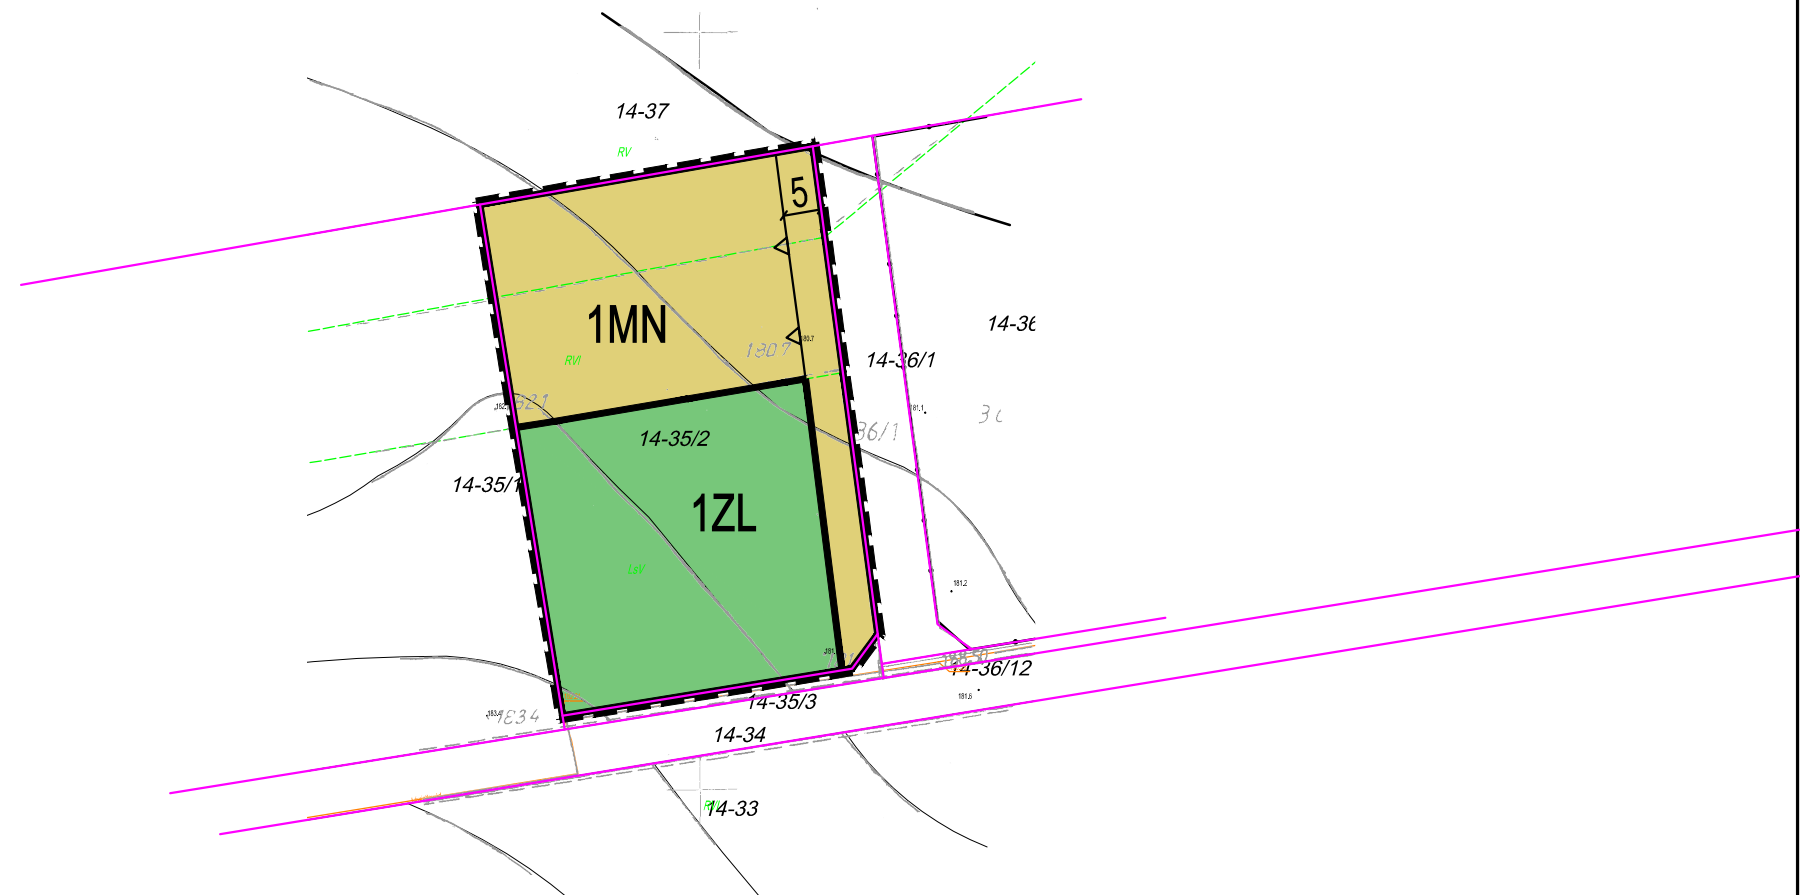

SKALA 1:1 000

OZNACZENIA OBOWIĄZUJĄCE

- GRANICA OBSZARU OBJĘTEGO PLANEM MIEJSCOWYM
- LINIA ROZGRANICZAJĄCA TERENY O RÓŻNYM PRZEZNACZENIU
LUB RÓŻNYCH ZASADACH ZAGOSPODAROWANIA
- NIEPRZEKRACZALNA LINIA ZABUDOWY
- ZWYMIAROWANE ODLEGŁOŚCI MIERZONE W METRACH

SYMBOLE PRZEZNACZENIA TERENU

- 1MN TEREN ZABUDOWY MIESZKANIOWEJ JEDNORODZINNEJ
- 1ZL TEREN LASU

GRANICE OBSZARU OBJĘTEGO PLANEM MIEJSCOWYM

WYRYS ZE STUDIUM UWARUNKOWAŃ I KIERUNKÓW
ZAGOSPODAROWANIA PRZESTRZENNEGO GMINY NOWOSOLNA
PRZYJĘTEGO UCHWAŁĄ NR XXXVII/224/13 RADY GMINY NOWOSOLNA
Z DNIA 4 GRUDNIA 2013 ROKU

- GRANICA GMINY
- GRANICE I NAZWY SOLECTW
- TERENY MIESZKANIOWE (W TYM OBJĘTE MPZP)
- TERENY ROLNE
- TERENY LASÓW
- STANOWISKA ARCHEOLOGICZNE WPISANE DO
REJESTRU ZABYTKÓW, WRAZ ZE STREFĄ OCHRONY ARCHEOLOGICZNEJ
- STANOWISKA ARCHEOLOGICZNE WPISANE DO
EWIDENCJI ZABYTKÓW, WRAZ ZE STREFĄ OCHRONY ARCHEOLOGICZNEJ
- GRANICA PROJEKTOWANEGO PARKU KULTUROWEGO „ŚLADAMI J. IWASZKIEWICZA W DOLINIE MOSZCZENICY”