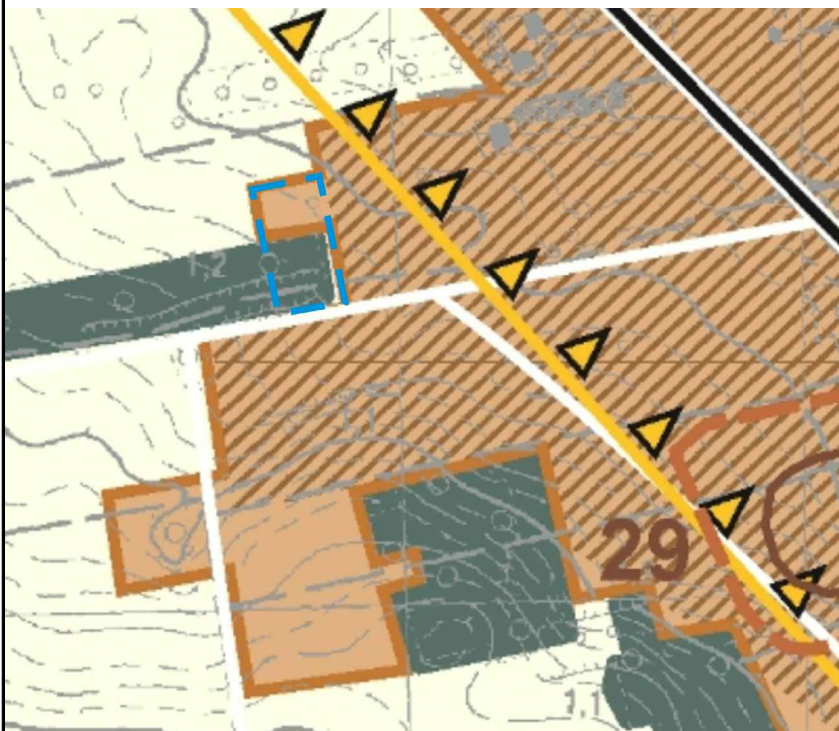

MIEJSCOWY PLAN ZAGOSPODAROWANIA PRZESTRZENNEGO GMINY NOWOSOLNA DLA CZĘŚCI OBSZARU MIEJSCOWOŚCI STARE SKOSZEWY, OBREB STARE SKOSZEWY

ZAŁĄCZNIK NR 1
DO UCHWAŁY NR RADY GMINY NOWOSOLNA
Z DNIA ROKU W SPRAWIE UCHWALENIA
MIEJSCOWEGO PLANU ZAGOSPODAROWANIA PRZESTRZENNEGO
GMINY NOWOSOLNA DLA CZĘŚCI OBSZARU MIEJSCOWOŚCI
STARE SKOSZEWY, OBREB STARE SKOSZEWY

SKALA 1:1 000

OZNACZENIA OBOWIĄZUJĄCE

- GRANICA OBSZARU OBJĘTEGO PLANEM MIEJSCOWYM
- LINIA ROZGRANICZAJĄCA TERENY O RÓŻNYM PRZEZNACZENIU
LUB RÓŻNYCH ZASADACH ZAGOSPODAROWANIA
- NIEPRZEKRACZALNA LINIA ZABUDOWY
- ZWYMIAROWANE ODLEGŁOŚCI MIERZONE W METRACH

SYMBOLE PRZEZNACZENIA TERENU

- 1MN TEREN ZABUDOWY MIESZKANIOWEJ JEDNORODZINNEJ
- 1ZL TEREN LASU

GRANICE OBSZARU OBJĘTEGO PLANEM MIEJSCOWYM

WYRYS ZE STUDIUM UWARUNKOWAŃ I KIERUNKÓW
ZAGOSPODAROWANIA PRZESTRZENNEGO GMINY NOWOSOLNA
PRZYJĘTEGO UCHWAŁĄ NR XXXVII/224/13 RADY GMINY NOWOSOLNA
Z DNIA 4 GRUDNIA 2013 ROKU

- GRANICA GMINY
- GRANICE I NAZWY SOLECTW
- TERENY MIESZKANIOWE (W TYM OBJĘTE MPZP)
- TERENY ROLNE
- TERENY LASÓW
- STANOWISKA ARCHEOLOGICZNE WPISANE DO
REJESTRU ZABYTKÓW, WRAZ ZE STREFĄ OCHRONY ARCHEOLOGICZNEJ
- STANOWISKA ARCHEOLOGICZNE WPISANE DO
EWIDENCJI ZABYTKÓW, WRAZ ZE STREFĄ OCHRONY ARCHEOLOGICZNEJ
- GRANICA PROJEKTOWANEGO PARKU KULTUROWEGO „ŚLADAMI J. IWASZKIEWICZA W DOLINIE MOSZCZENICY”